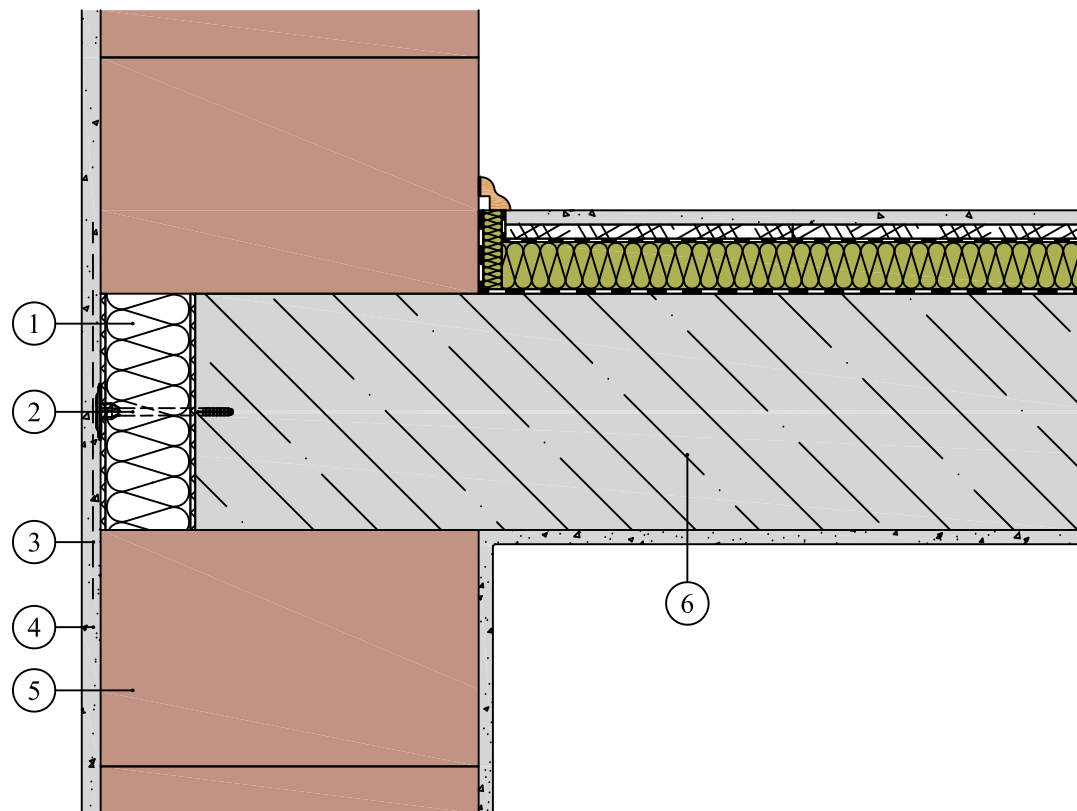

Monolitický železobetónový strop s prerušeným tepelným mostom - viacúčelová izolačná doska Heratekta C3

1. Viacúčelová izolačná doska Heratekta C3 resp. Heratekta C2
2. Plastový kotviaci prvok
3. Sklotextilná armovacia mriežka
4. Vonkajšia omietka
5. Murivo
6. Železobetónová stropná doska