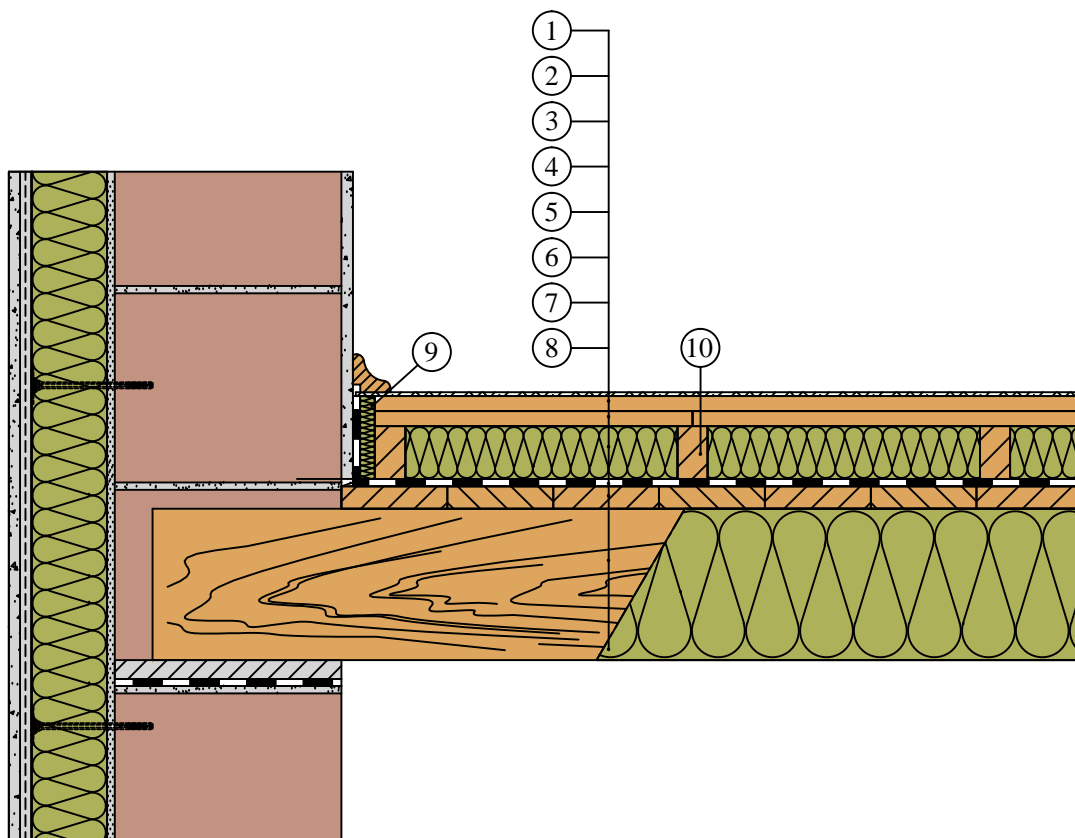

Použitie tepelnej izolácie KNAUF INSULATION v roštovej podlahe na strope nad vykurovaným priestorom

1. Nášľapná vrstva podlahy
2. Veľkoplošná roznášacia doska (napr. OSB doska)
3. Veľkoplošná roznášacia doska (napr. OSB doska)
4. Tepelná izolácia Classic 039, MPN
5. Parozábrana - LDS 100
6. Drevený záklop
7. Stropný trám
8. Tepelná izolácia Classic 039, MPN
9. Okrajový pásik
10. Drevený rošt