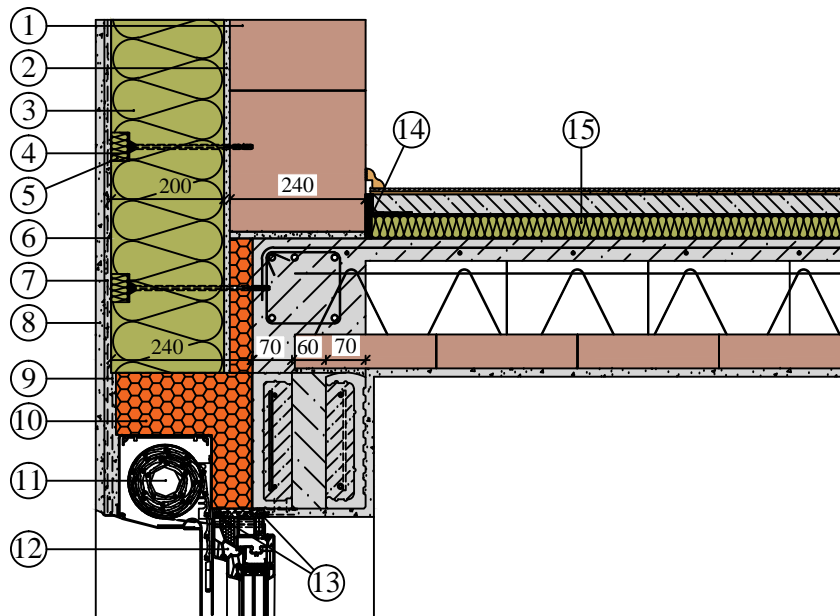

Teplná izolácia KNAUF INSULATION - fasádna doska s nástrekom v zatepľovacom systéme ETICS - nadpražie okna/dverí s vonkajšou roletou - s tepelne izolačným prvkom VARIO

1. Murovo
2. Lepiaca zmes
3. Fasádna doska s nástrekom SMART wall S C1 / SMART wall N C1
4. Rozperná skrutkovacia kotva
5. Zátka z izolantu z minerálnej vlny
6. Výstužná vrstva lepidla
7. Sklotextilná mriežka
8. Finálna úprava
9. Pridaná armovacia tkanina
10. Tepelne izolačný prvok VARIO
11. Vonkajšia roleta
12. Okenný/dverný profil s izolačným trojsklom
13. Tesnenie - komprimačná páska
14. Okrajový izolačný pásik
15. Skladba podlahy s izolačnou doskou z minerálnej vlny (špecifikácia, typ PTN, PTE, PTS, PVT)