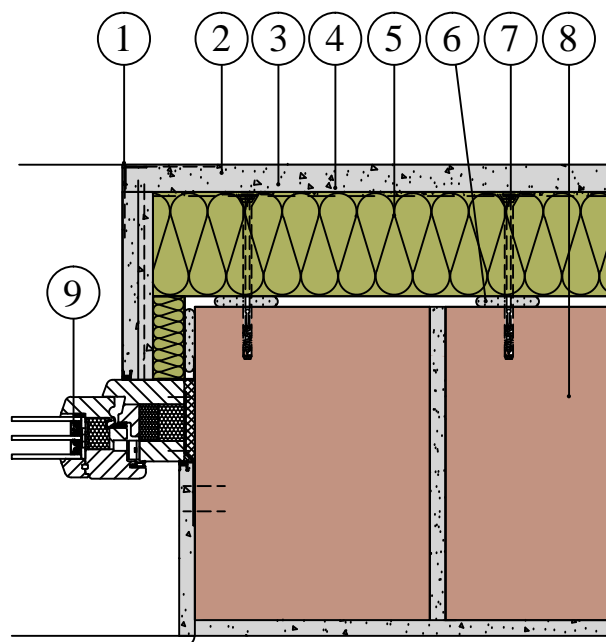

Tepelná izolácia KNAUF INSULATION - fasádna doska s nástrekom v zatepľovacom systéme ETICS - ostenie

1. Rohový profil
2. Finálna úprava (napr. KNAUF)
3. Sklotextilná mriežka
4. Výstužna vrstva lepidla
5. Fasádna doska s nástrekom SMART wall S C1 / SMART wall N C1
6. Lepiaca zmes
7. Rozperná skrutkovacia kotva
8. Murivo
9. Okenný profil