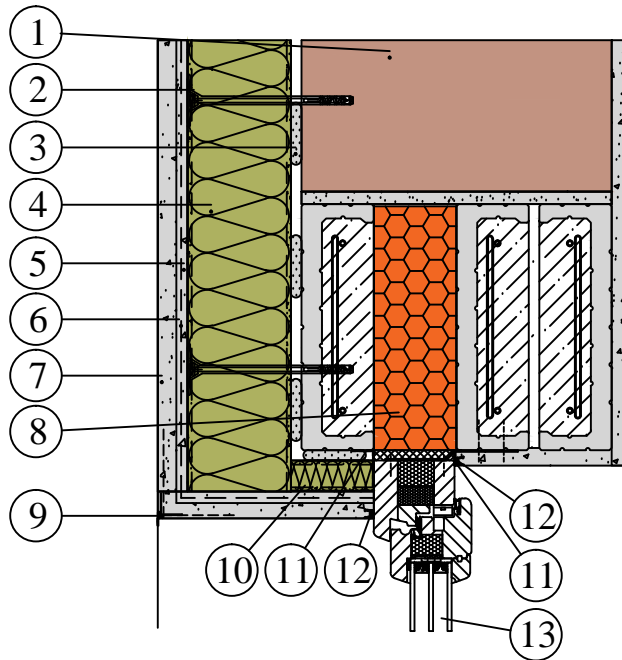

Tepelná izolácia KNAUF INSULATION - fasádna doska s nástrekom v zatepľovacom systéme ETICS - nadpražie

1. Murivo
2. Rozperná skrutkovacia kotva
3. Lepiaca zmes
4. Fasádna doska s nástrekom SMART wall S C1 / SMART wall N C1
5. Výstužna vrstva lepidla
6. Sklotextilná mriežka
7. Finálna úprava (napr. KNAUF)
8. Extrudovaný polystyrén (XPS)
9. Rohový profil
10. Tepelný izolant z minerálnej vlny Knauf Insulation FKD RS C1
11. Utesnenie špáry medzi stenou a okenným rámom
(vnútorná strana - parotesná páska
vonkajšia strana - vodeodolné utesnenie)
12. Ukončovacia lišta
13. Okenný profil