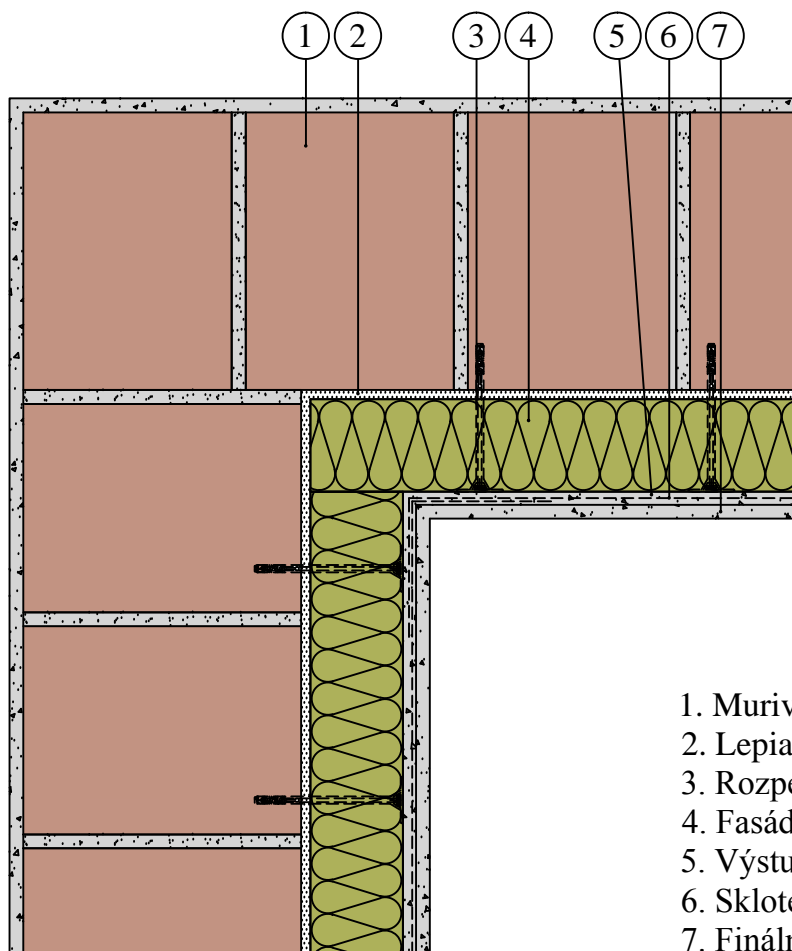

Použitie tepelnej izolácie KNAUF INSULATION v zatepl'ovacom systéme ETICS - detail kúta

1. Murivo
2. Lepiaca zmes
3. Rozperná skrutkovacia kotva
4. Fasádna doska s nástrekom SMART wall S C1 / SMART wall N C1
5. Výstužná vrstva lepidla
6. Sklotextilná mriežka
7. Finálna úprava