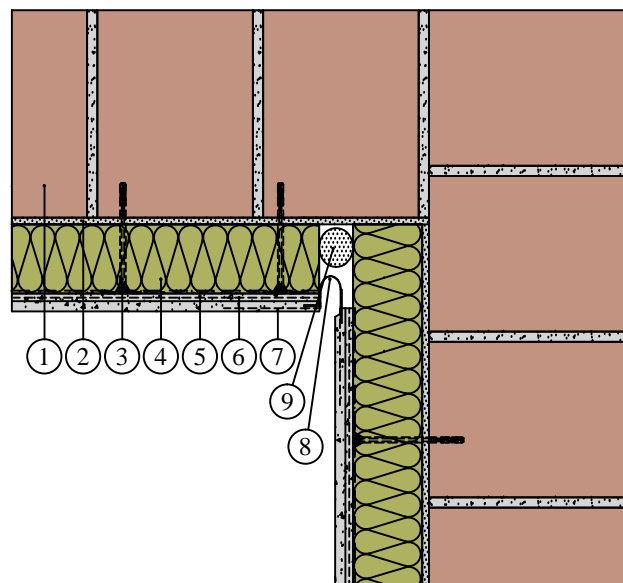

Tepelná izolácia KNAUF INSULATION - fasádna doska s nástrekom v zatepľovacom systéme ETICS - rohová dilatácia

1. Murivo
2. Lepiaca zmes
3. Rozperná skrutkovacia kotva
4. Fasádna doska s nástrekom SMART wall S C1 / SMART wall N C1
5. Výstužná vrstva lepidla
6. Sklotextilná mriežka
7. Finálna úprava (napr. KNAUF)
8. Dilatačný profil so sklotextilnou mriežkou
9. Trvale pružný tmel
10. Rohový profil