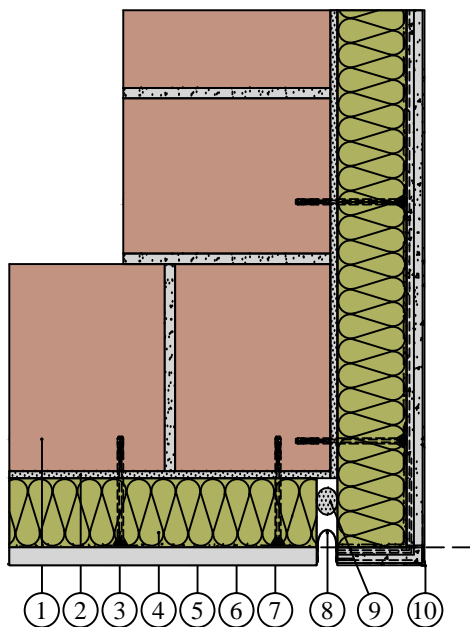

Tepelná izolácia KNAUF INSULATION - fasádna doska s nástrekom v zatepľovacom systéme ETICS - rohová dilatácia

1. Murivo
2. Lepiaca zmes
3. Rozperná skrutkovacia kotva
4. Fasádna doska s nástrekom SMART wall S C1 / SMART wall N C1
5. Výstužná vrstva lepidla
6. Sklotextilná mriežka
7. Finálna úprava (napr. KNAUF)
8. Dilatačný profil so sklotextilnou mriežkou
9. Trvale pružný tmel
10. Rohový profil