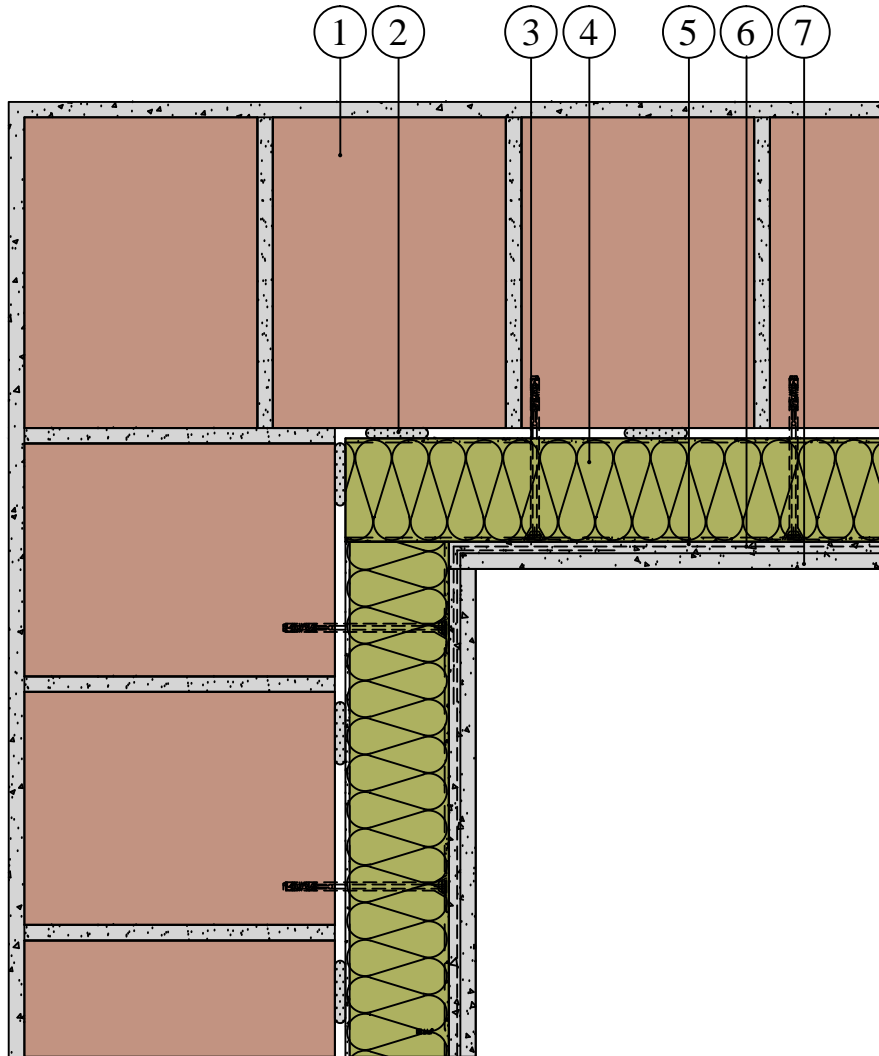

Tepelná izolácia KNAUF INSULATION - fasádna doska s nástrekom v zatepľovacom systéme ETICS - kút

1. Murivo
2. Lepiaca zmes
3. Rozperná skrutkovacia kotva
4. Fasádna doska s nástrekom SMART wall S C1 / SMART wall N C1
5. Výstužná vrstva lepidla
6. Sklotextilná mriežka
7. Finálna úprava (napr. KNAUF)