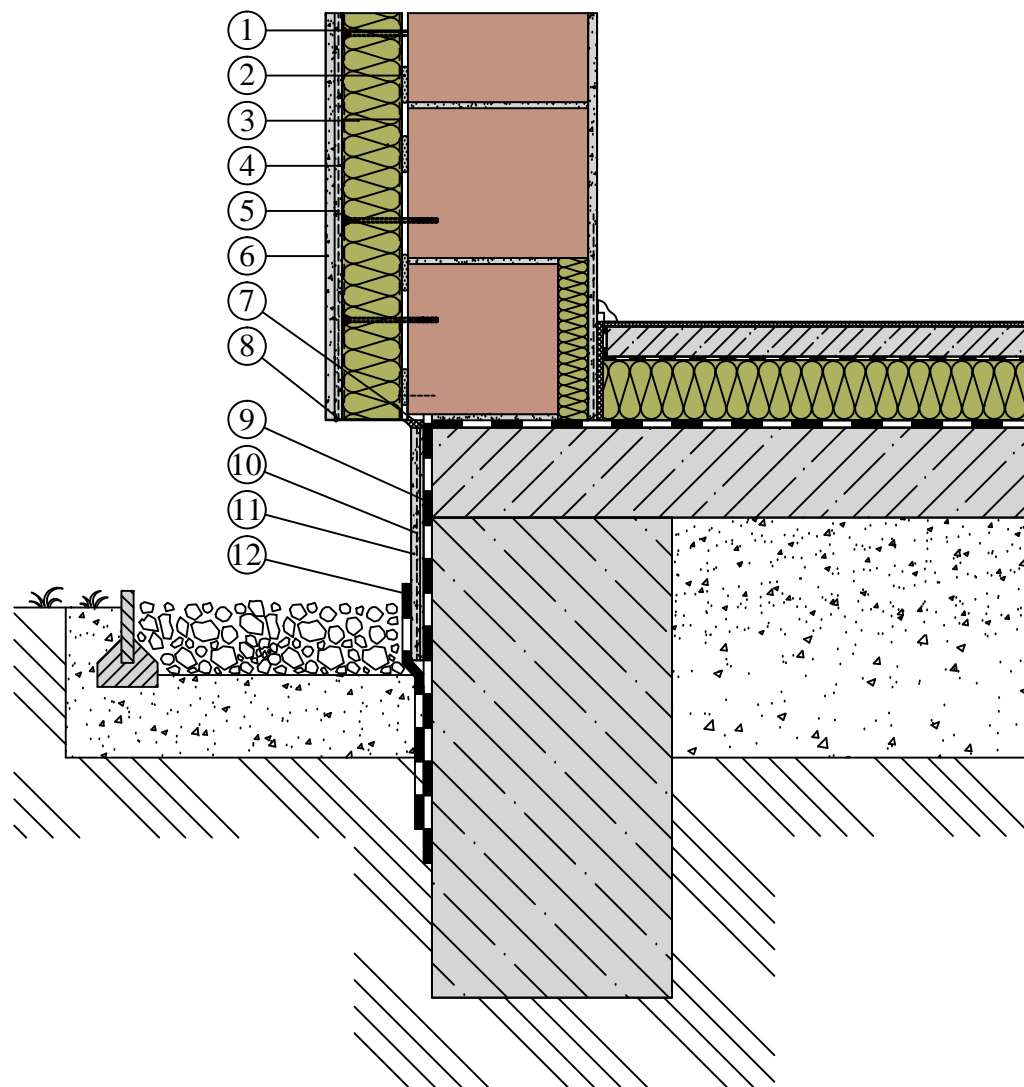

Tepelná izolácia KNAUF INSULATION - fasádna doska s nástrekom v zatepľovacom systéme ETICS - nezateplený sokel

1. Murivo
2. Lepiaca zmes
3. Fasádna doska s nástrekom SMART wall S C1 / SMART wall N C1
4. Výstužná vrstva lepidla
5. Sklotextilná mriežka
6. Finálna úprava (napr. KNAUF)
7. Trvale pružný tmel
8. Zakladacia lišta
9. Hydroizolácia
10. Vystuženie soklovej omietky
11. Soklová omietka
12. Hydroizolačná vrstva