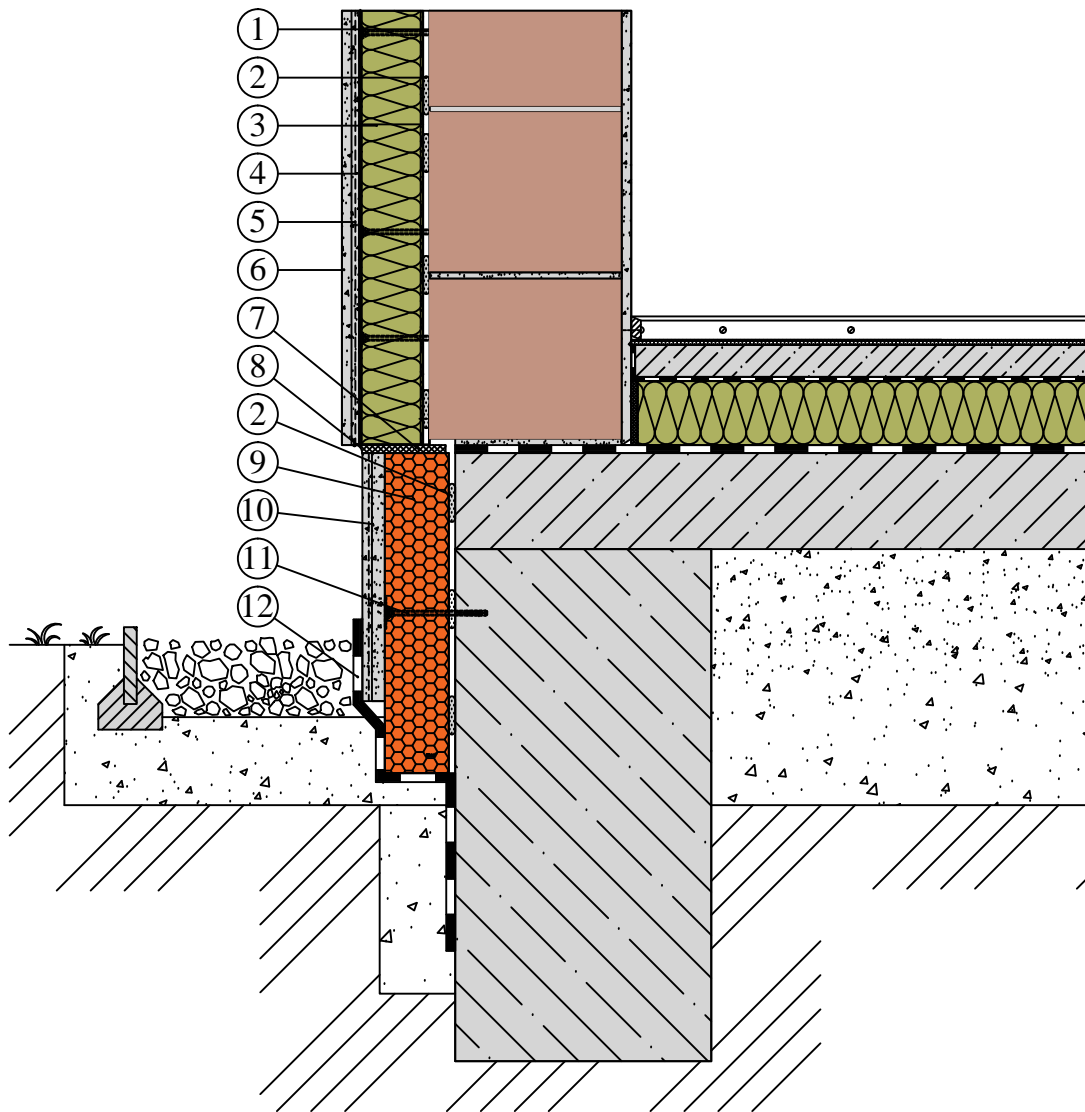

Tepelná izolácia KNAUF INSULATION - fasádna doska s nástrekom v zatepľovacom systéme ETICS - sokel - nepodpivničená stavba

1. Murivo
2. Lepiaca zmes
3. Fasádna doska s nástrekom SMART wall S C1 / SMART wall N C1
4. Výstužná vrstva lepidla
5. Sklotextilná mriežka
6. Finálna úprava (napr. KNAUF)
7. Trvale pružný tmel
8. Zakladacia lišta
9. Extrudovaný polystyrén
10. Soklová omietka
11. Rozperná skrutkovacia kotva
12. Hvdroizolačná vrstva