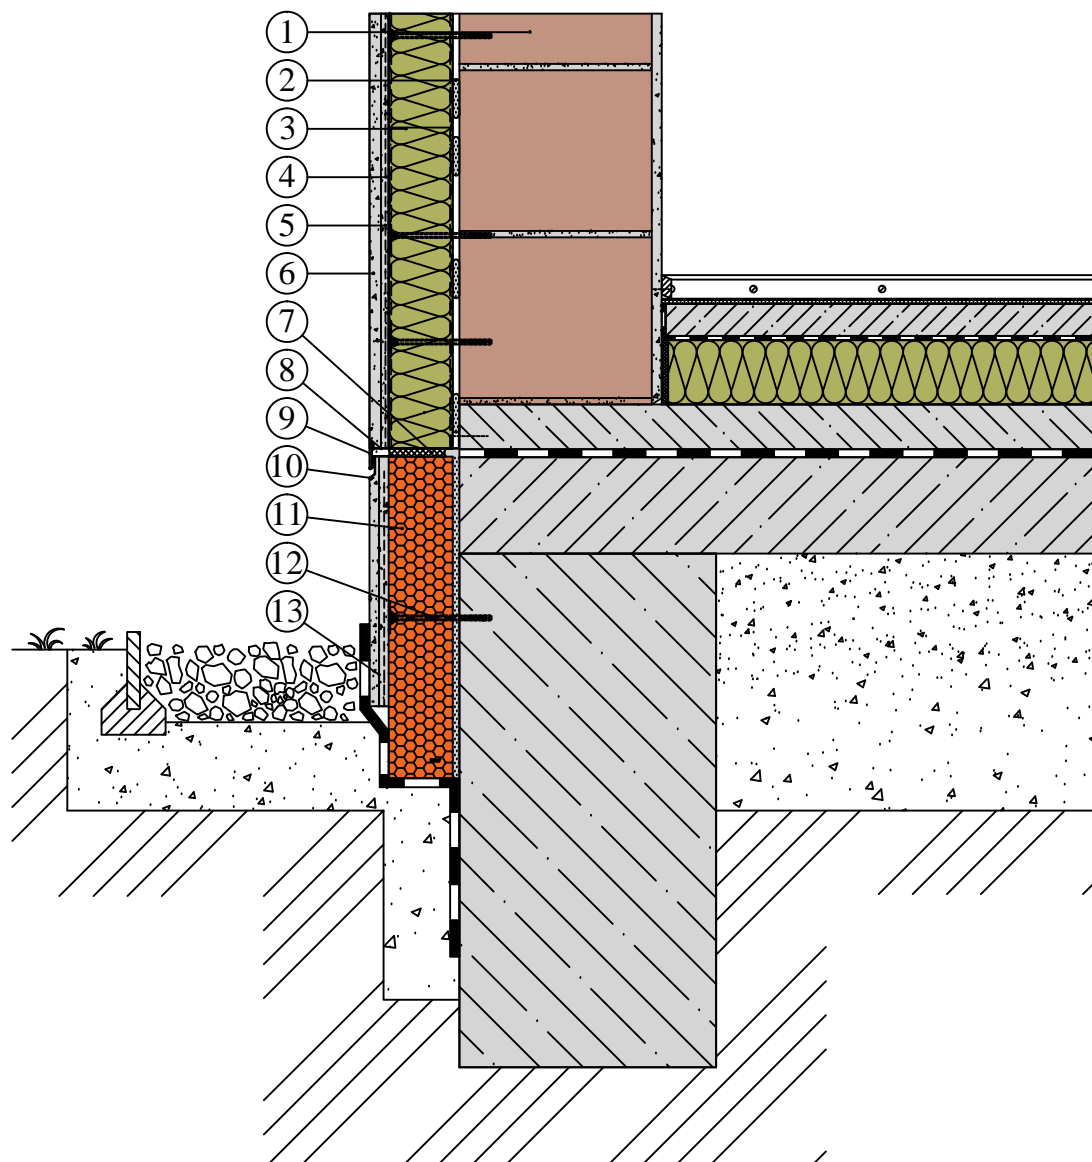

Tepelná izolácia KNAUF INSULATION - fasádna doska s nástrekom v zatepľovacom systéme ETICS - u sokla - nepodpivničená stavba

1. Murivo
2. Lepiaca zmes
3. Fasádna doska s nástrekom SMART wall S C1 / SMART wall N C1
4. Vystužná vrstva lepidla
5. Sklotextilná mriežka
6. Finálna úprava (napr. KNAUF)
7. Trvale pružný tmel
8. Soklový profil
9. Prídavný profil
10. Profil sokla
11. Tepelná izolácia XPS
12. Rozperná skrutkovacia kotva
13. Skladba soklovej omietky so sklotextilnou mriežkou a ochrannou textíliou