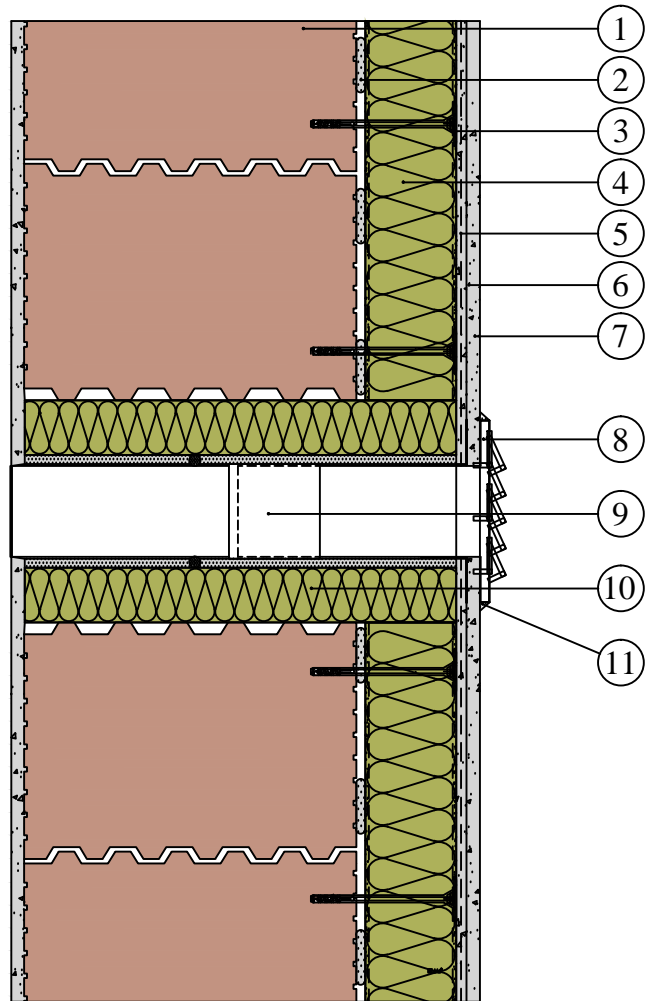

# Tepelná izolácia KNAUF INSULATION - fasádna doska s nástrekom v zatepľovacom systéme ETICS - pri vetracej mriežke

1. Murivo
2. Lepiaca zmes
3. Rozperná skrutkovacia kotva
4. Fasádna doska s nástrekom SMART wall S C1 / SMART wall N C1
5. Výstužná vrstva lepidla
6. Sklotextilná mriežka
7. Finálna úprava (napr. KNAUF)
8. Vetracia mriežka
9. Potrubie
10. Tepelná izolácia
11. Trvale pružný tmel