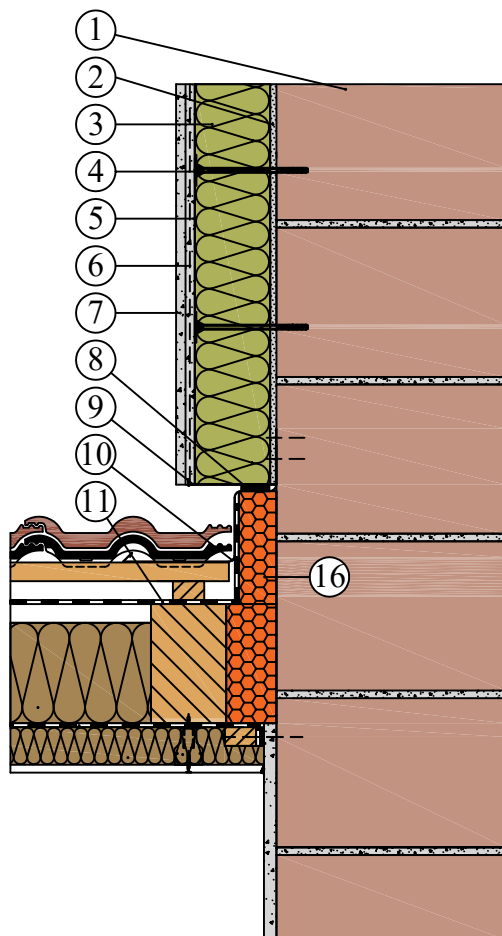

Tepelná izolácia KNAUF INSULATION - fasádna doska s nástrekom v zatepl'ovacom systéme ETICS - ukončenie šikmej strechy pri zateplenej obvodovej stene

1. Murivo
2. Lepiaca malta napr. SMARTwall lepidlo (min. 40% pokrytie)
3. Fasádna doska s nástrekom SMART wall S C1 / SMART wall N C1
4. Rozperná skrutkovacia kotva
5. Výstužná vrstva lepiacej malty napr. SMARTwall lepidlo (celoplošne)
6. Sklotextilná mriežka
7. Finálna úprava (napr. KNAUF)
8. Trvale pružný tmel
9. Zakladacia lišta
10. Oplechovanie
11. Poistná hydroizolácia