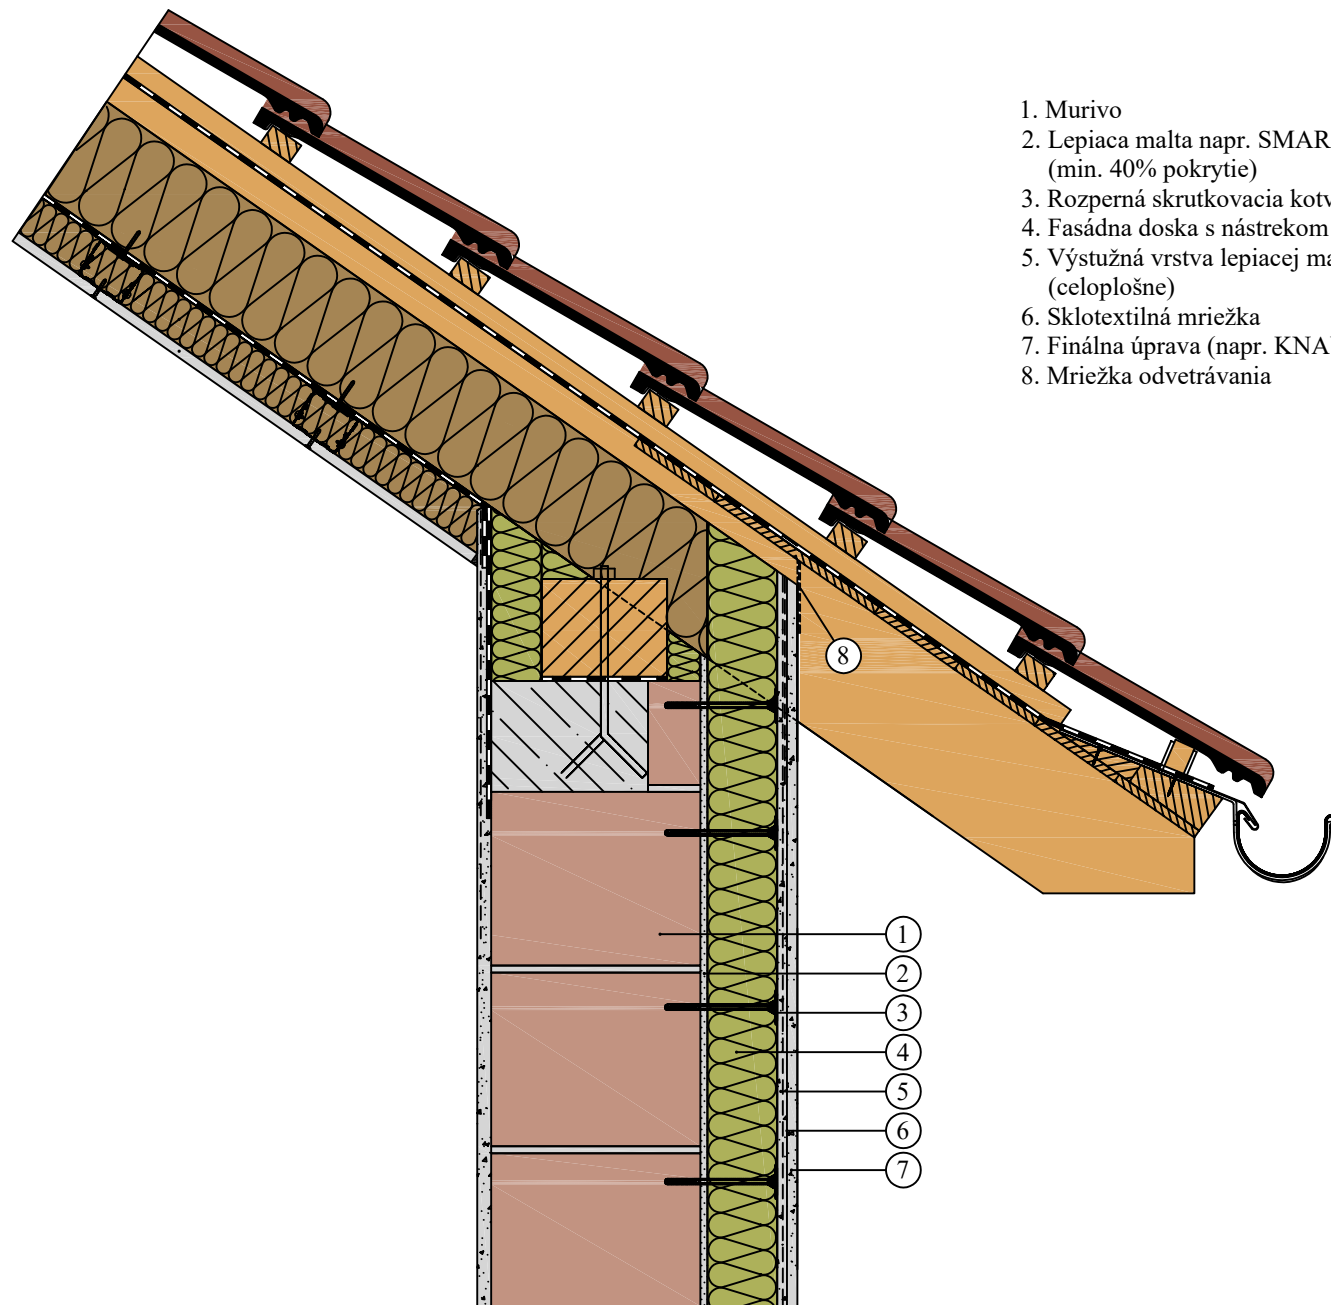

# Tepelná izolácia KNAUF INSULATION - fasádna doska s nástrekom v zatepľovacom systéme ETICS - ukončenie šikmej strechy

1. Murivo
2. Lepiaca malta napr. SMARTwall lepidlo (min. 40% pokrytie)
3. Rozperná skrutkovacia kotva
4. Fasádna doska s nástrekom SMART wall S C1 / SMART wall N C1
5. Výstužná vrstva lepiacej malty napr. SMARTwall lepidlo (celoplošne)
6. Sklotextilná mriežka
7. Finálna úprava (napr. KNAUF)
8. Mriežka odvetrávania