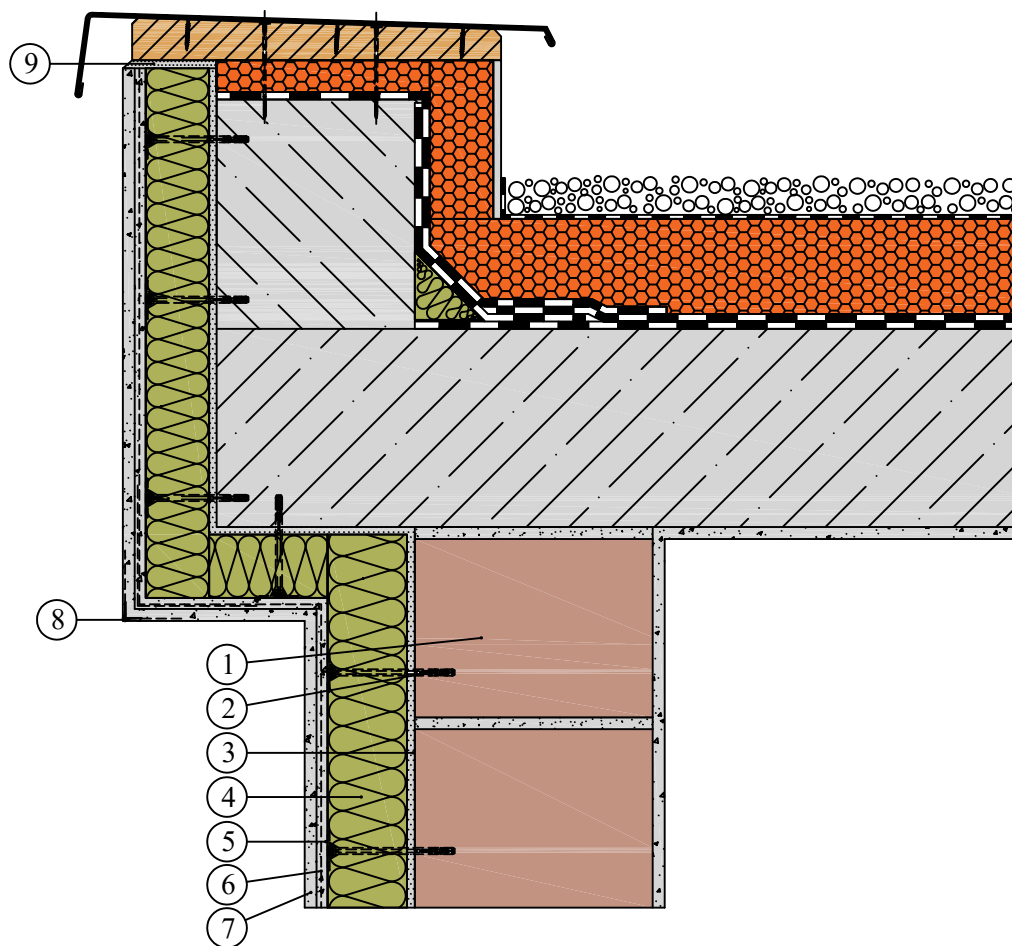

Tepelná izolácia KNAUF INSULATION - fasádna doska s nástrekom v zatepľovacom systéme ETICS - ukončenie u atiky

1. Murivo
2. Rozperná skrutkovacia kotva
3. Lepiaca malta napr. SMARTwall lepidlo (min. 40% pokrytie)
4. Fasádna doska s nástrekom SMART wall S C1 / SMART wall N C1
5. Výstužná vrstva lepiacej malty napr. SMARTwall lepidlo (celoplošne)
6. Sklotextilná mriežka
7. Finálna úprava
8. Rohový profil
9. Trvale pružný tmel