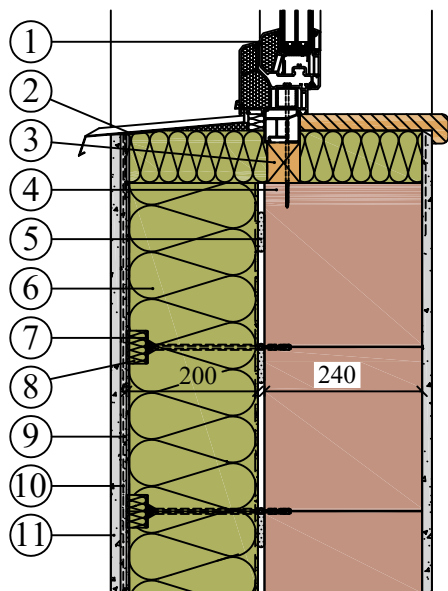

Tepelná izolácia KNAUF INSULATION - fasádna doska s nástrekom v zatepl'ovacom systéme ETICS - okenný parapet - s pridaným dištančným profilom

distanční sloupek / podkladní profil

1. Okenný profil
2. Ukončovací profil parapetný
3. Dištančný stĺpik
4. Murivo
5. Lepiaca malta napr. SMARTwall lepidlo  
(min. 40% pokrytie)
6. Fasádna doska s nástrekom SMART wall S C1 / SMART wall N C1
7. Rozperná skrutkovacia kotva
8. Zátka z minerálnej izolácie
9. Výstužná vrstva lepiacej malty napr. SMARTwall lepidlo  
(celoplošne)
10. Sklotextilná mriežka
11. Finálna úprava (napr. KNAUF)