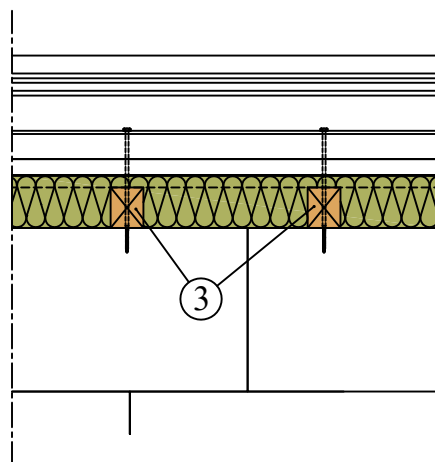

Tepelná izolácia KNAUF INSULATION - fasádna doska s nástrekom v zatepl'ovacom systéme ETICS - okenný parapet - s pridaným dištančným profilom

distanční sloupek / podkladní profil

1. Okenný profil
2. Ukončovací profil parapetný
3. Dištančný stĺpik
4. Murivo
5. Lepiaca malta napr. SMARTwall lepidlo  
(min. 40% pokrytie)
6. Fasádna doska s nástrekom SMART wall S C1 / SMART wall N C1
7. Rozperná skrutkovacia kotva
8. Zátka z minerálnej izolácie
9. Výstužná vrstva lepiacej malty napr. SMARTwall lepidlo  
(celoplošne)
10. Sklotextilná mriežka
11. Finálna úprava (napr. KNAUF)