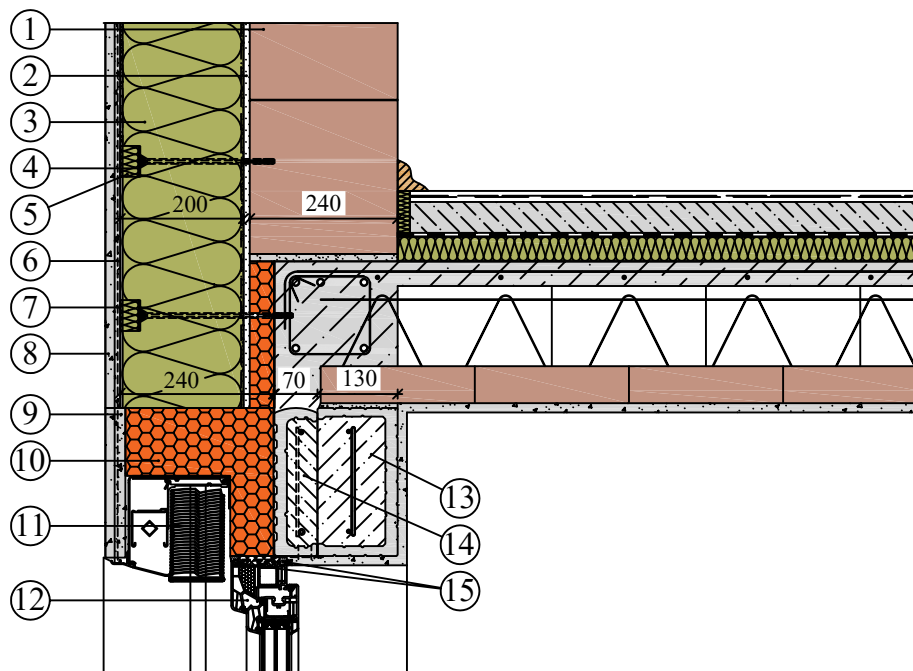

Tepelná izolácia KNAUF INSULATION - fasádna doska s nástrekom v zatepľovacom systéme ETICS - nadpražie okna/dverí s vonkajšou žaluziou - vario-preklad 7

1. Murivo
2. Lepiaca malta napr. SMARTwall lepidlo
(min. 40% pokrytie)
3. Fasádna doska s nástrekom SMART wall S C1 / SMART wall N C1
4. Rozperná skrutkovacia kotva
5. Zátka z izolantu z minerálnej vlny
6. Výstužná vrstva lepiacej malty napr. SMARTwall lepidlo
(celoplošne)
7. Sklotextilná mriežka
8. Finálna úprava (napr. KNAUF)
9. Pridaná sklotextilná mriežka
10. Tepelno izolačný prvok VARIO
11. Vonkajšia roleta
12. Okenný/dverný profil s izolačným trojsklom
13. Preklad 7
14. Preklad VARIO
15. Tesniaca páska