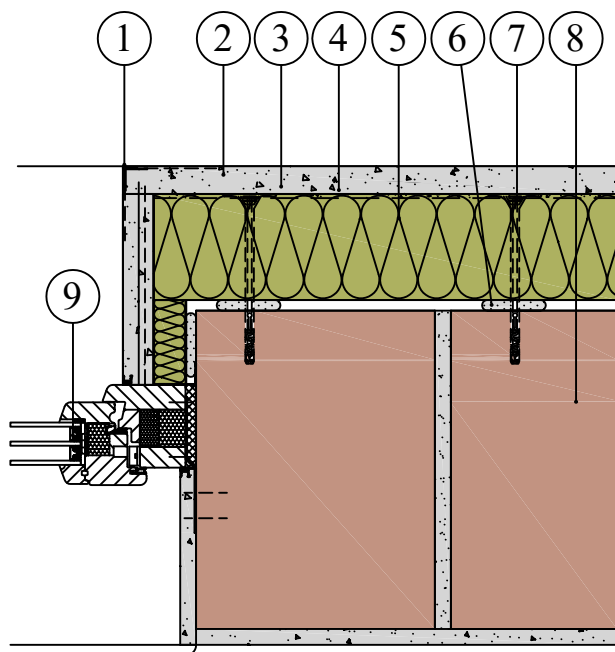

Tepelná izolácia KNAUF INSULATION - fasádna doska s nástrekom v zatepľovacom systéme ETICS - ostenie

1. Rohový profil
2. Finálna úprava (napr. KNAUF)
3. Sklotextilná mriežka
4. Lepiaca malta napr. SMARTwall lepidlo (min. 40% pokrytie)
5. Fasádna doska s nástrekom SMART wall S C1 / SMART wall N C1
6. Výstužná vrstva lepiacej malty napr. SMARTwall lepidlo (celoplošne)
7. Rozperná skrutkovacia kotva
8. Murivo
9. Okenný profil