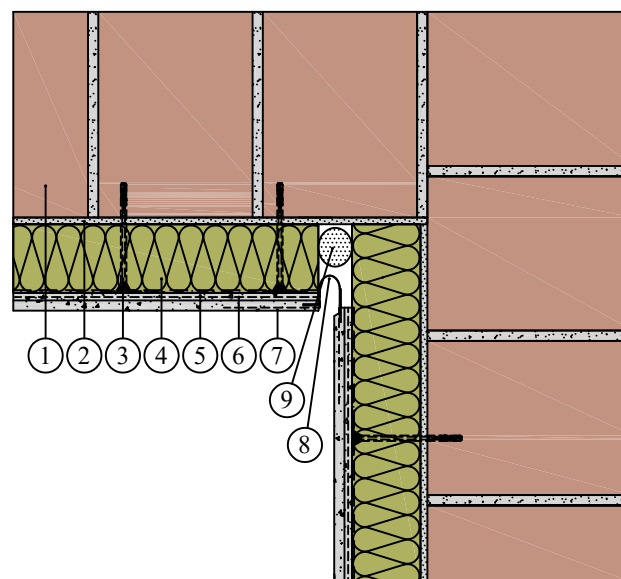

Tepelná izolácia KNAUF INSULATION - fasádna doska s nástrekom v zatepl'ovacom systéme ETICS - rohová dilatácia

1. Murivo
2. Lepiaca malta napr. SMARTwall lepidlo (min. 40% pokrytie)
3. Rozperná skrutkovacia kotva
4. Fasádna doska s nástrekom SMART wall S C1 / SMART wall N C1
5. Lepiaca malta napr. SMARTwall lepidlo (min. 40% pokrytie)
6. Sklotextilná mriežka
7. Finálna úprava (napr. KNAUF)
8. Dilatační profil so sklotextilnou mriežkou
9. Trvale pružný tmel
10. Rohový profil