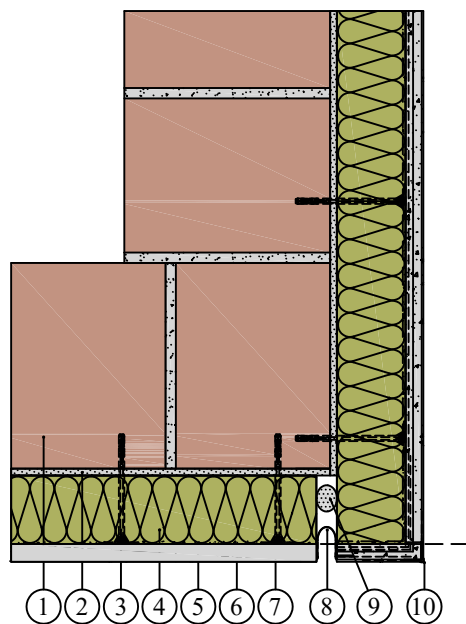

Tepelná izolácia KNAUF INSULATION - fasádna doska s nástrekom v zatepl'ovacom systéme ETICS - rohová dilatácia

1. Murivo
2. Lepiaca malta napr. SMARTwall lepidlo (min. 40% pokrytie)
3. Rozperná skrutkovacia kotva
4. Fasádna doska s nástrekom SMART wall S C1 / SMART wall N C1
5. Lepiaca malta napr. SMARTwall lepidlo (min. 40% pokrytie)
6. Sklotextilná mriežka
7. Finálna úprava (napr. KNAUF)
8. Dilatační profil so sklotextilnou mriežkou
9. Trvale pružný tmel
10. Rohový profil