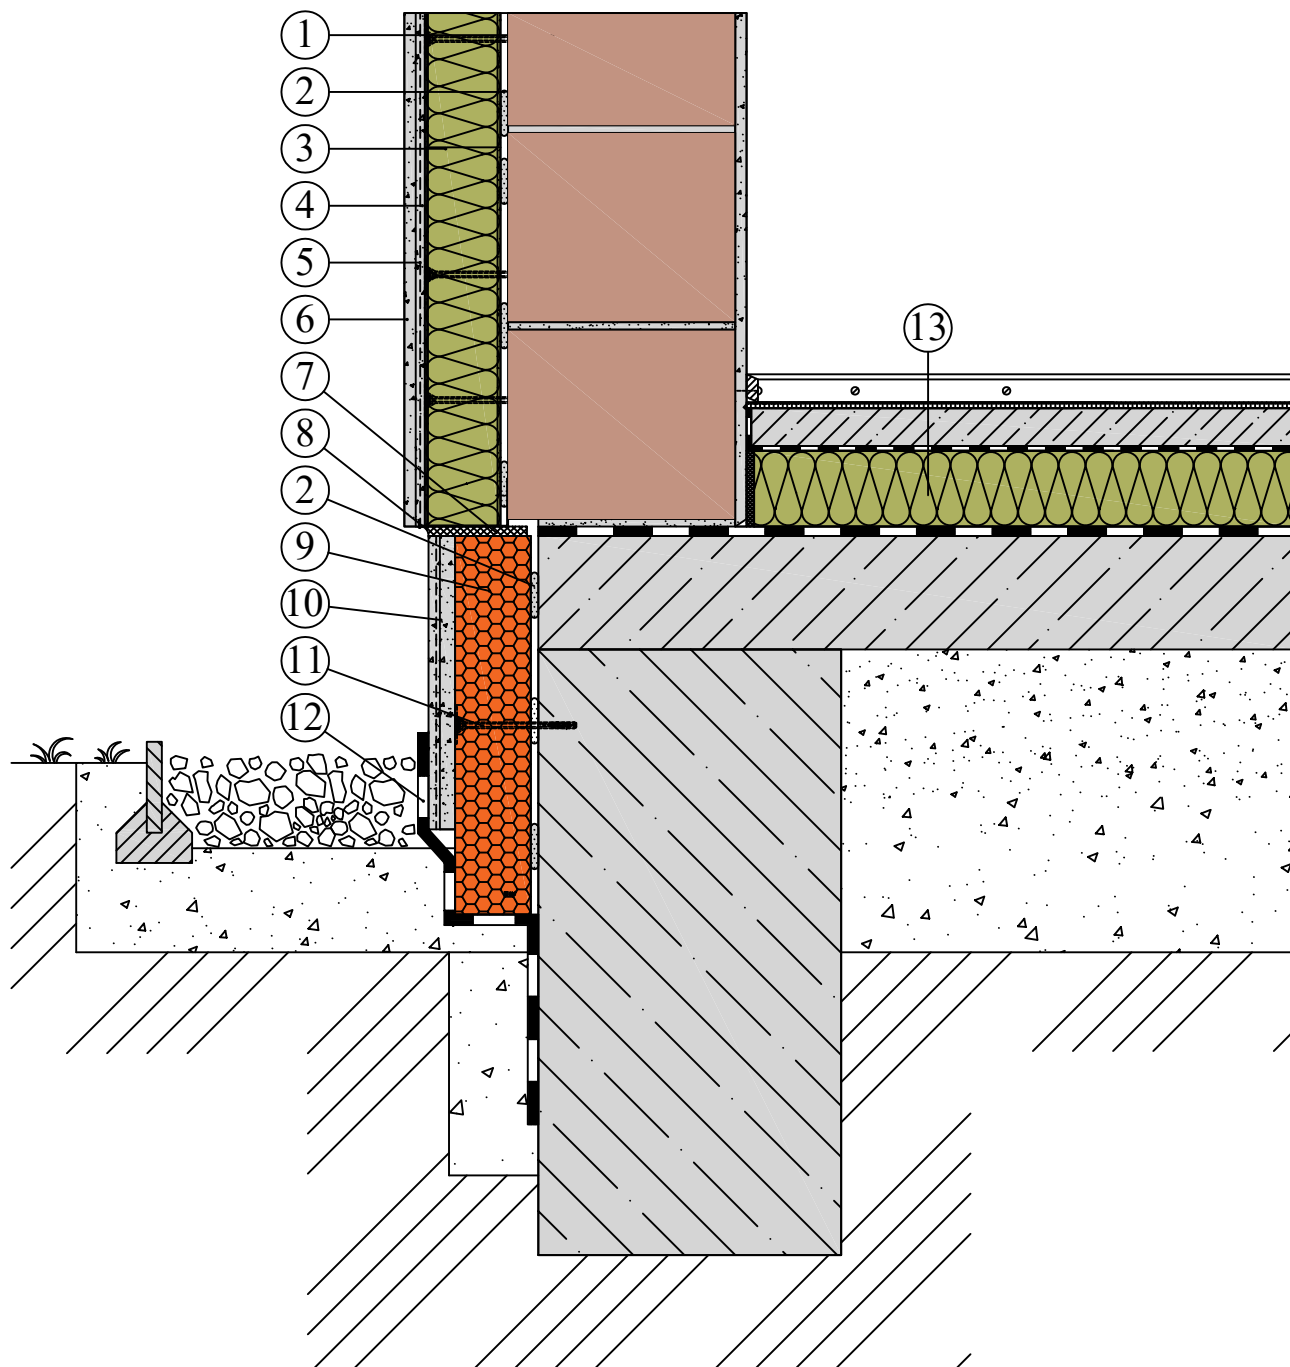

Tepelná izolácia KNAUF INSULATION - fasádna doska s nástrekom v zatepl'ovacom systéme ETICS - sokel - nepodpivničená stavba

1. Murivo
2. Lepiaca malta napr. SMARTwall lepidlo (min. 40% pokrytie)
3. Fasádna doska s nástrekom SMART wall S C1 / SMART wall N C1
4. Výstužná vrstva lepiacej malty napr. SMARTwall lepidlo (celoplošne)
5. Sklotextilná mriežka
6. Finálna úprava (napr. KNAUF)
7. Trvale pružný tmel
8. Zakladacia lišta
9. Extrudovaný polystyrén
10. Soklová omietka
11. Rozperná skrutkovacia kotva
12. Hydroizolačná vrstva
13. Tepelná izolácia do podlahy PTN, PTE, PTS,