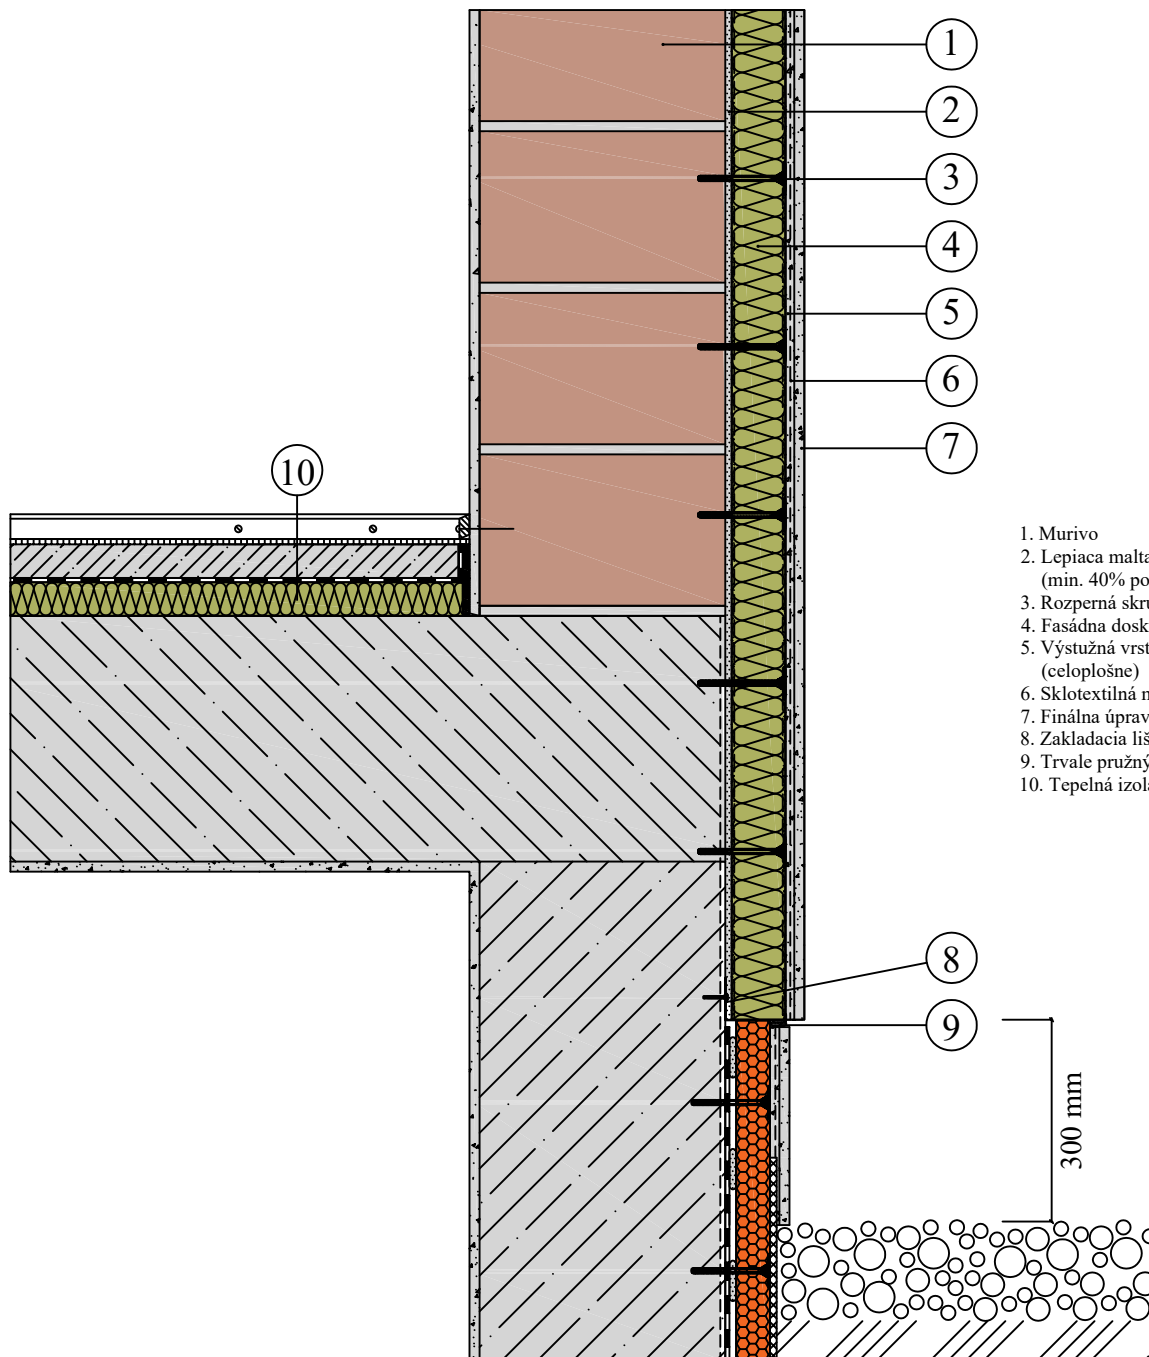

Tepelná izolácia KNAUF INSULATION - fasádna doska s nástrekom v zatepľovacom systéme ETICS - sokel podpivničenej stavby

1. Murivo
2. Lepiaca malta napr. SMARTwall lepidlo (min. 40% pokrytie)
3. Rozperná skrutkovacia kotva
4. Fasádna doska s nástrekom SMART wall S C1 / SMART wall N C1
5. Výstužná vrstva lepiacej malty napr. SMARTwall lepidlo (celoplošne)
6. Sklotextilná mriežka
7. Finálna úprava (napr. KNAUF)
8. Zakladacia lišta
9. Trvale pružný tmel
10. Tepelná izolácia do podlahy PTN, PTE, PTS