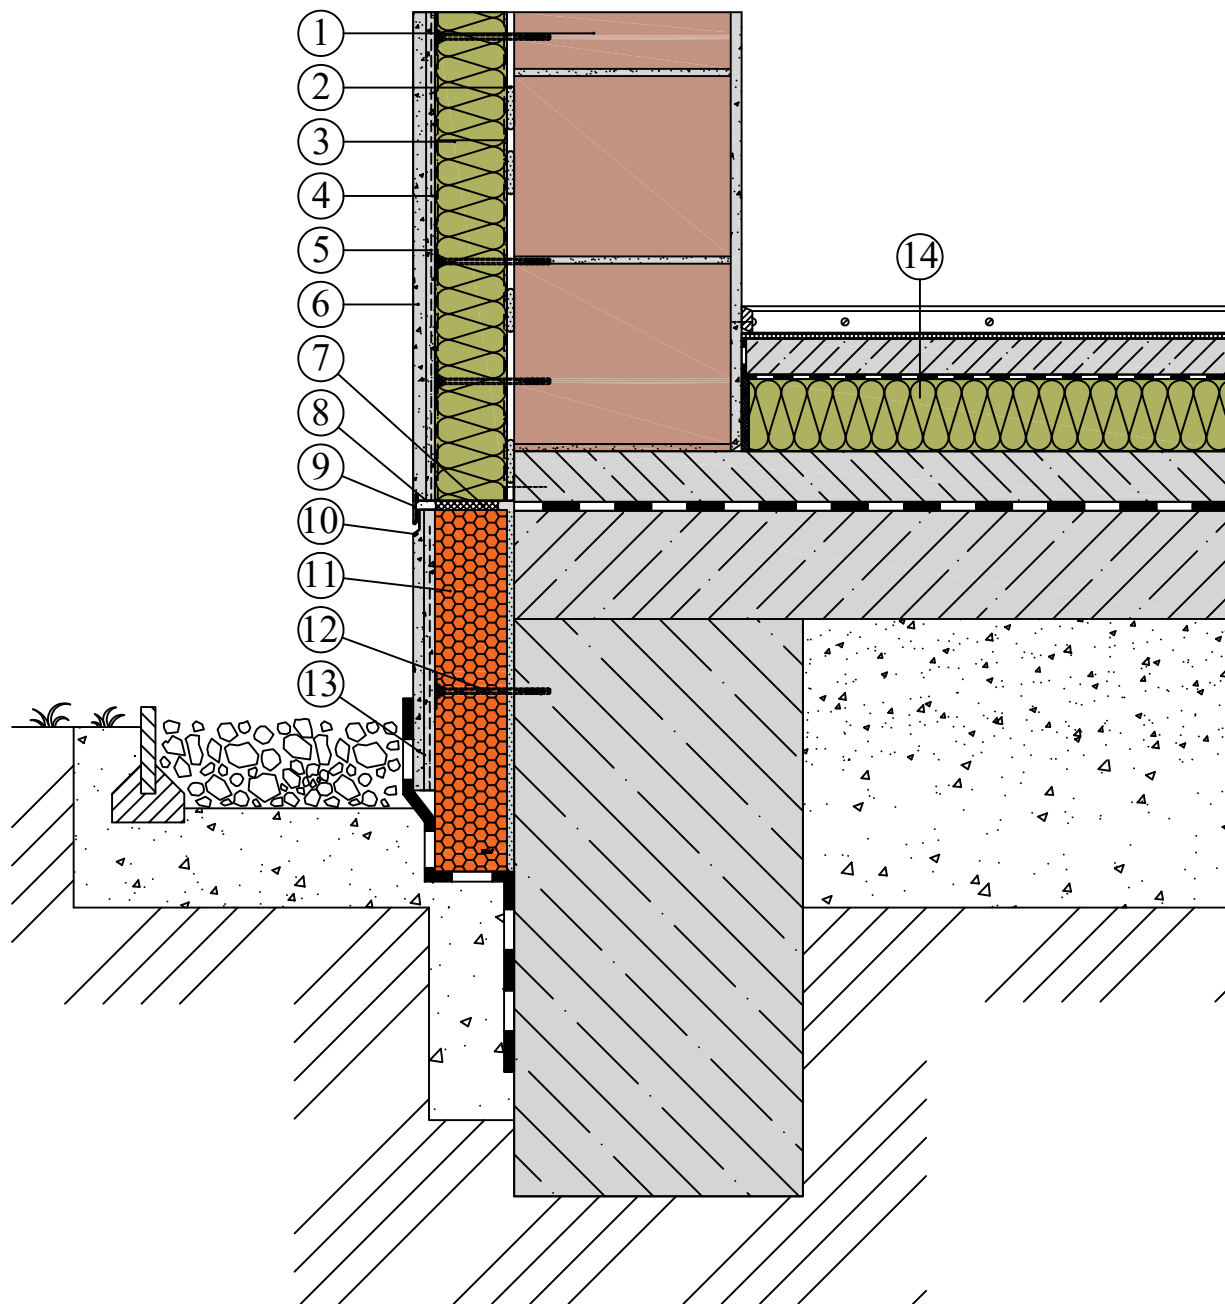

Tepelná izolácia KNAUF INSULATION - fasádna doska s nástrekom v zatepľovacom systéme ETICS - pri sokli - nepodpivničená stavba

1. Murivo
2. Lepiacia malta napr. SMARTwall lepidlo (min. 40% pokrytie)
3. Fasádna doska s nástrekom SMART wall S C1 / SMART wall N C1
4. Výstužná vrstva lepiacej malty napr. SMARTwall lepidlo (celoplošne)
5. Sklotextilná mriežka
6. Finálna úprava (napr. KNAUF)
7. Trvale pružný tmel
8. Soklový profil
9. Prídavný profil
10. Profil soklu
11. Tepelná izolácia XPS
12. Rozperná skrutkovacia kotva
13. Skladba soklovej omietky so sklotextilnou mriežkou a ochrannou textíliou
14. Tepelná izolácia do podlahy PTN, PTE, PTS