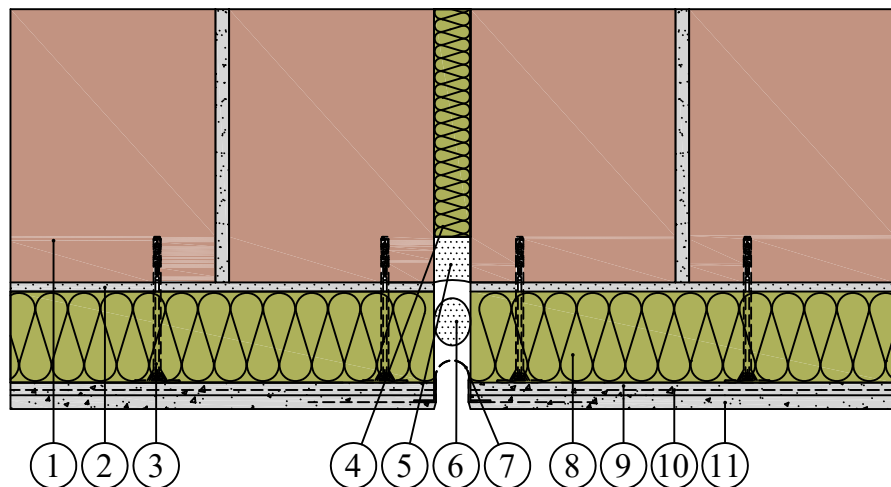

Tepelná izolácia KNAUF INSULATION - fasádna doska s nástrekom v zatepl'ovacom systéme ETICS -dilatácia

1. Murivo
2. Lepiaca malta napr. SMARTwall lepidlo (min. 40% pokrytie plochy)
3. Rozperná skrutkovacia kotva
4. Tepelná izolácia
5. Zatmelenie dilatácie špary
6. Trvale pružný tmel
7. Dilatačný profil
8. Fasádna doska s nástrekom SMART wall S C1 / SMART wall N C1
9. Výstužná vrstva lepiacej malty napr. SMARTwall lepidlo (celoplošne)
10. Sklotextilná mriežka
11. Finálna úprava (napr. KNAUF)