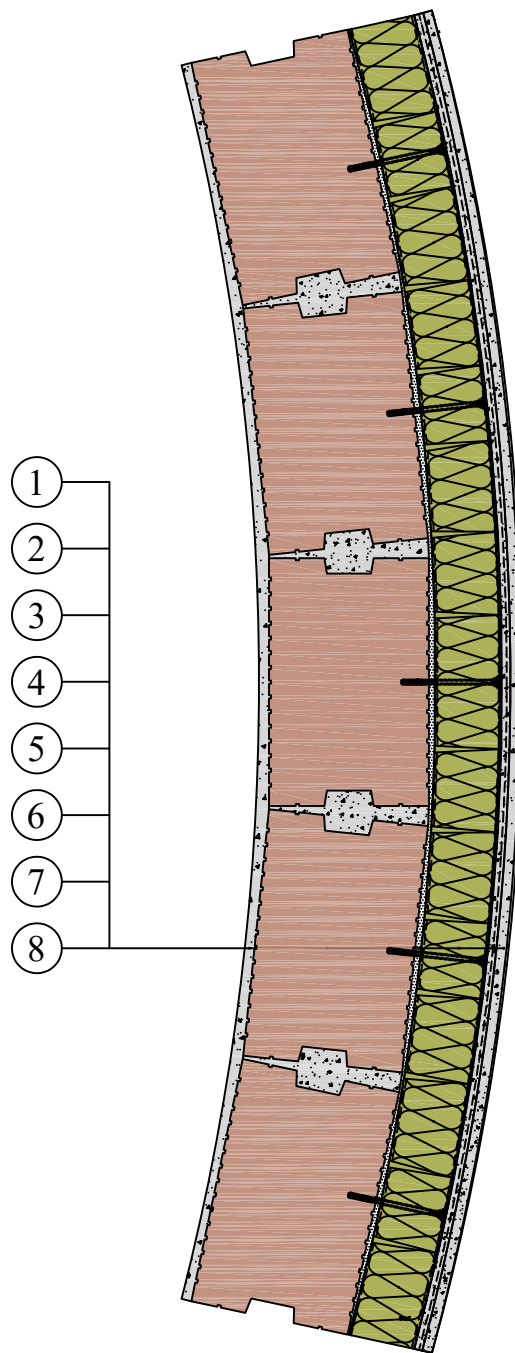

Tepelná izolácia KNAUF INSULATION - fasádna doska s nástrekom v zatepl'ovacom systéme ETICS - prevedenie na zakrivenej fasáde

1. Vnútorná omietka (napr. KNAUF)
2. Murivo
3. Rozperná skrutkovacia kotva
4. Lepiaca malta napr. SMARTwall lepidlo (min. 40% pokrytie)
5. Fasádna doska s nástrekom SMART wall S C1 / SMART wall N C1
6. Výstužná vrstva lepiacej malty napr. SMARTwall lepidlo (celoplošne)
7. Sklotextilná mriežka
8. Finálna úprava (napr. KNAUF)