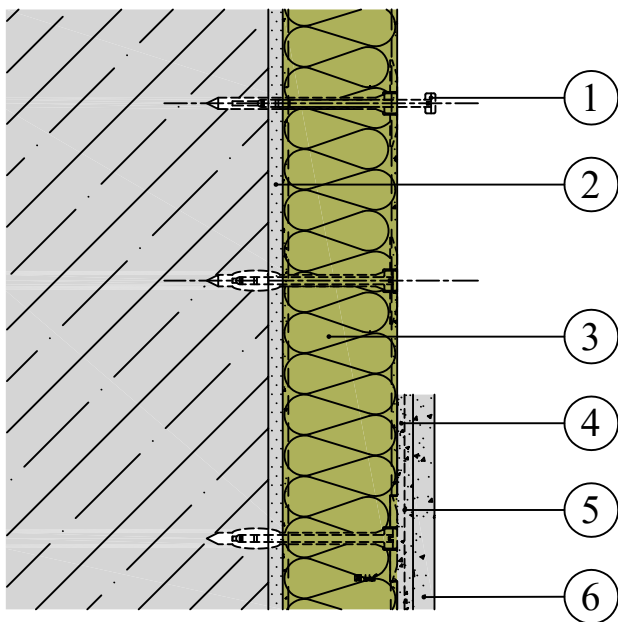

Tepelná izolácia KNAUF INSULATION - fasádna doska s nástrekom v zatepl'ovacom systéme ETICS - rez zateplovacím systémom

1. Zakladacia lišta
2. Lepiaca malta napr. SMARTwall lepidlo
(min. 40% pokrytie)
3. Tepelná izolácia SMART wall S C1 / SMART wall N C1
4. Výstužná vrstva lepiacej malty napr. SMARTwall lepidlo
(celoplošne)
5. Sklotextilná mriežka
6. Finálna úprava