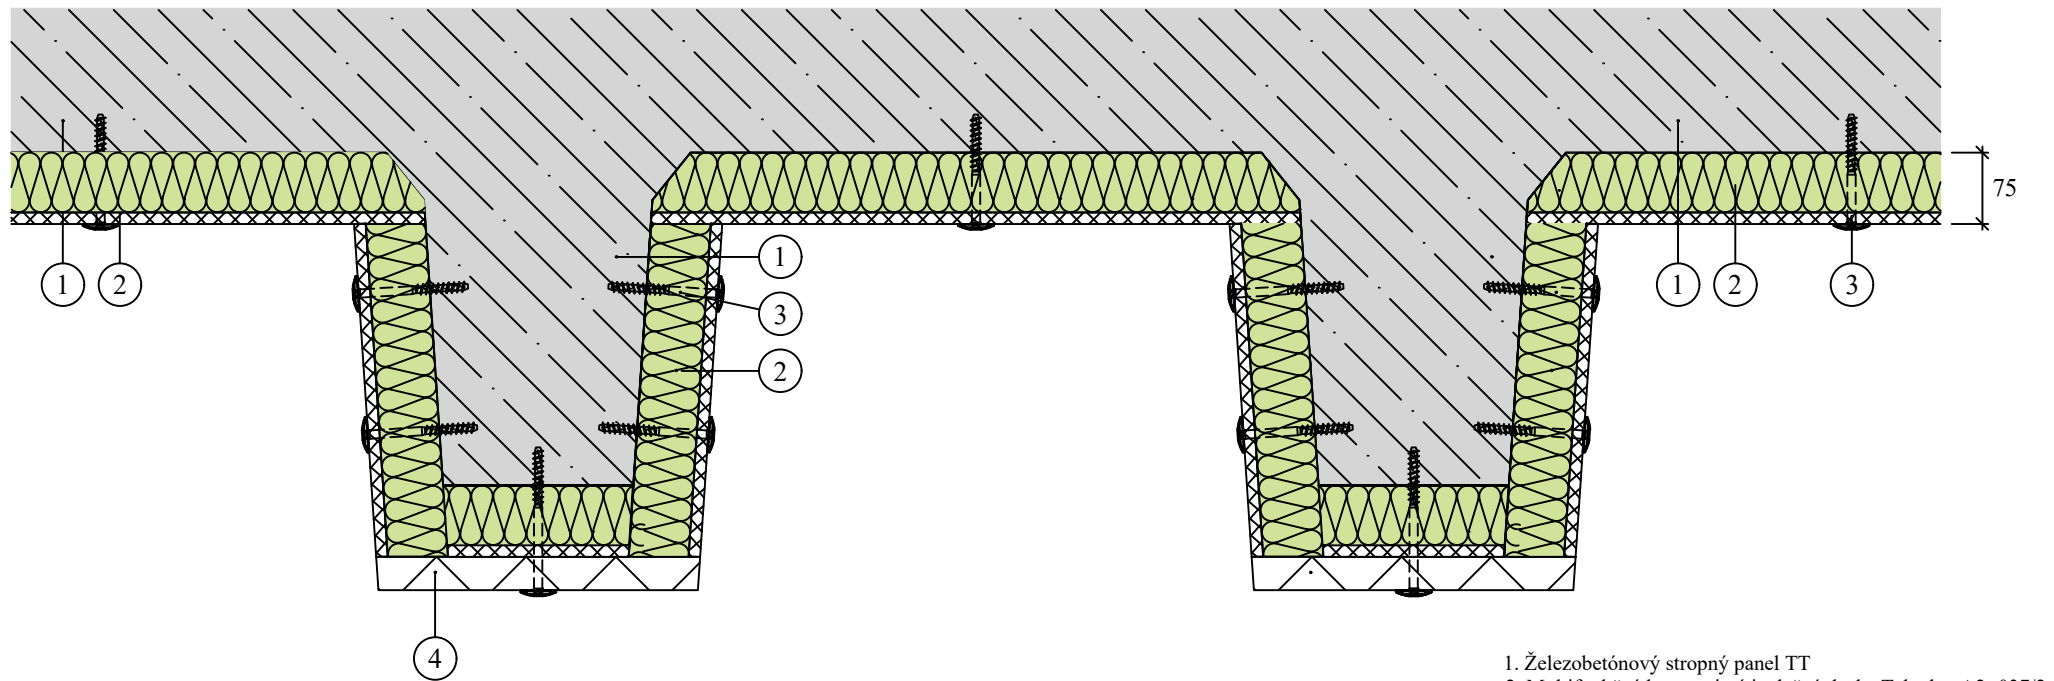

Zateplenie stropu

Izolácia TT panelov pomocou dosiek Tektalan A2- 037/2 a Heraklith C

1. Železobetónový stropný panel TT
2. Multifunkčná kompozitná izolačná doska Tektalan A2- 037/2
3. Skrutka DDS do betónu alebo hmoždinka DMH
4. Tepelná a akustická doska z drevenej vlny Heraklith C